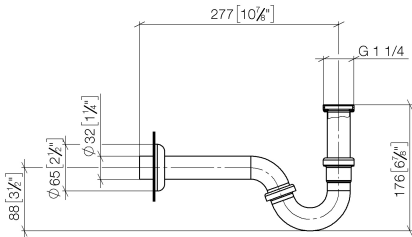

Siphon pour bidet 1 1/4" - Or clair brossé

IMO

10 050 970

• rosace Ø 65 mm

S'adapte aux gammes suivantes : IMO,
LULU, MADISON, MEM, TARA, CL.1, LISSÉ,
VAIA, META, CYO

	Or clair brossé	10 050 970-27
	Chrome	10 050 970-00
	Platine brossé	10 050 970-06
	Platine	10 050 970-08
	Laiton (Or 23cts)	10 050 970-09
	Dark Chrome	10 050 970-19
	Or clair	10 050 970-26
	Laiton brossé (Or 23cts)	10 050 970-28
	Noir mat	10 050 970-33
	Bronze brossé	10 050 970-42
	Champagne brossé (Or 22cts)	10 050 970-46
	Champagne (Or 22cts)	10 050 970-47
	Chrome brossé	10 050 970-93
	Dark Platinum brossé	10 050 970-99

10 050 970

mm [inches]

10 050 970

Les pièces pour les autres finitions peuvent être trouvées ici : [Chrome](#)

Liste des pièces de rechange

N°	Article Numéro	Désignation	Fréquence de montage	Délai de livraison
1	09 14 05 018 90	joint	2	2
2	09 28 23 011-27	tuyau	1	60
3	09 23 30 021-27	écrou	3	60
4	09 14 20 006 90	joint	1	2
5	09 14 05 027 90	joint	1	2
6	09 28 23 029-27	tuyau	1	60
7	09 28 23 013-27	tuyau	1	60
8	09 27 01 013-27	rosace	1	60